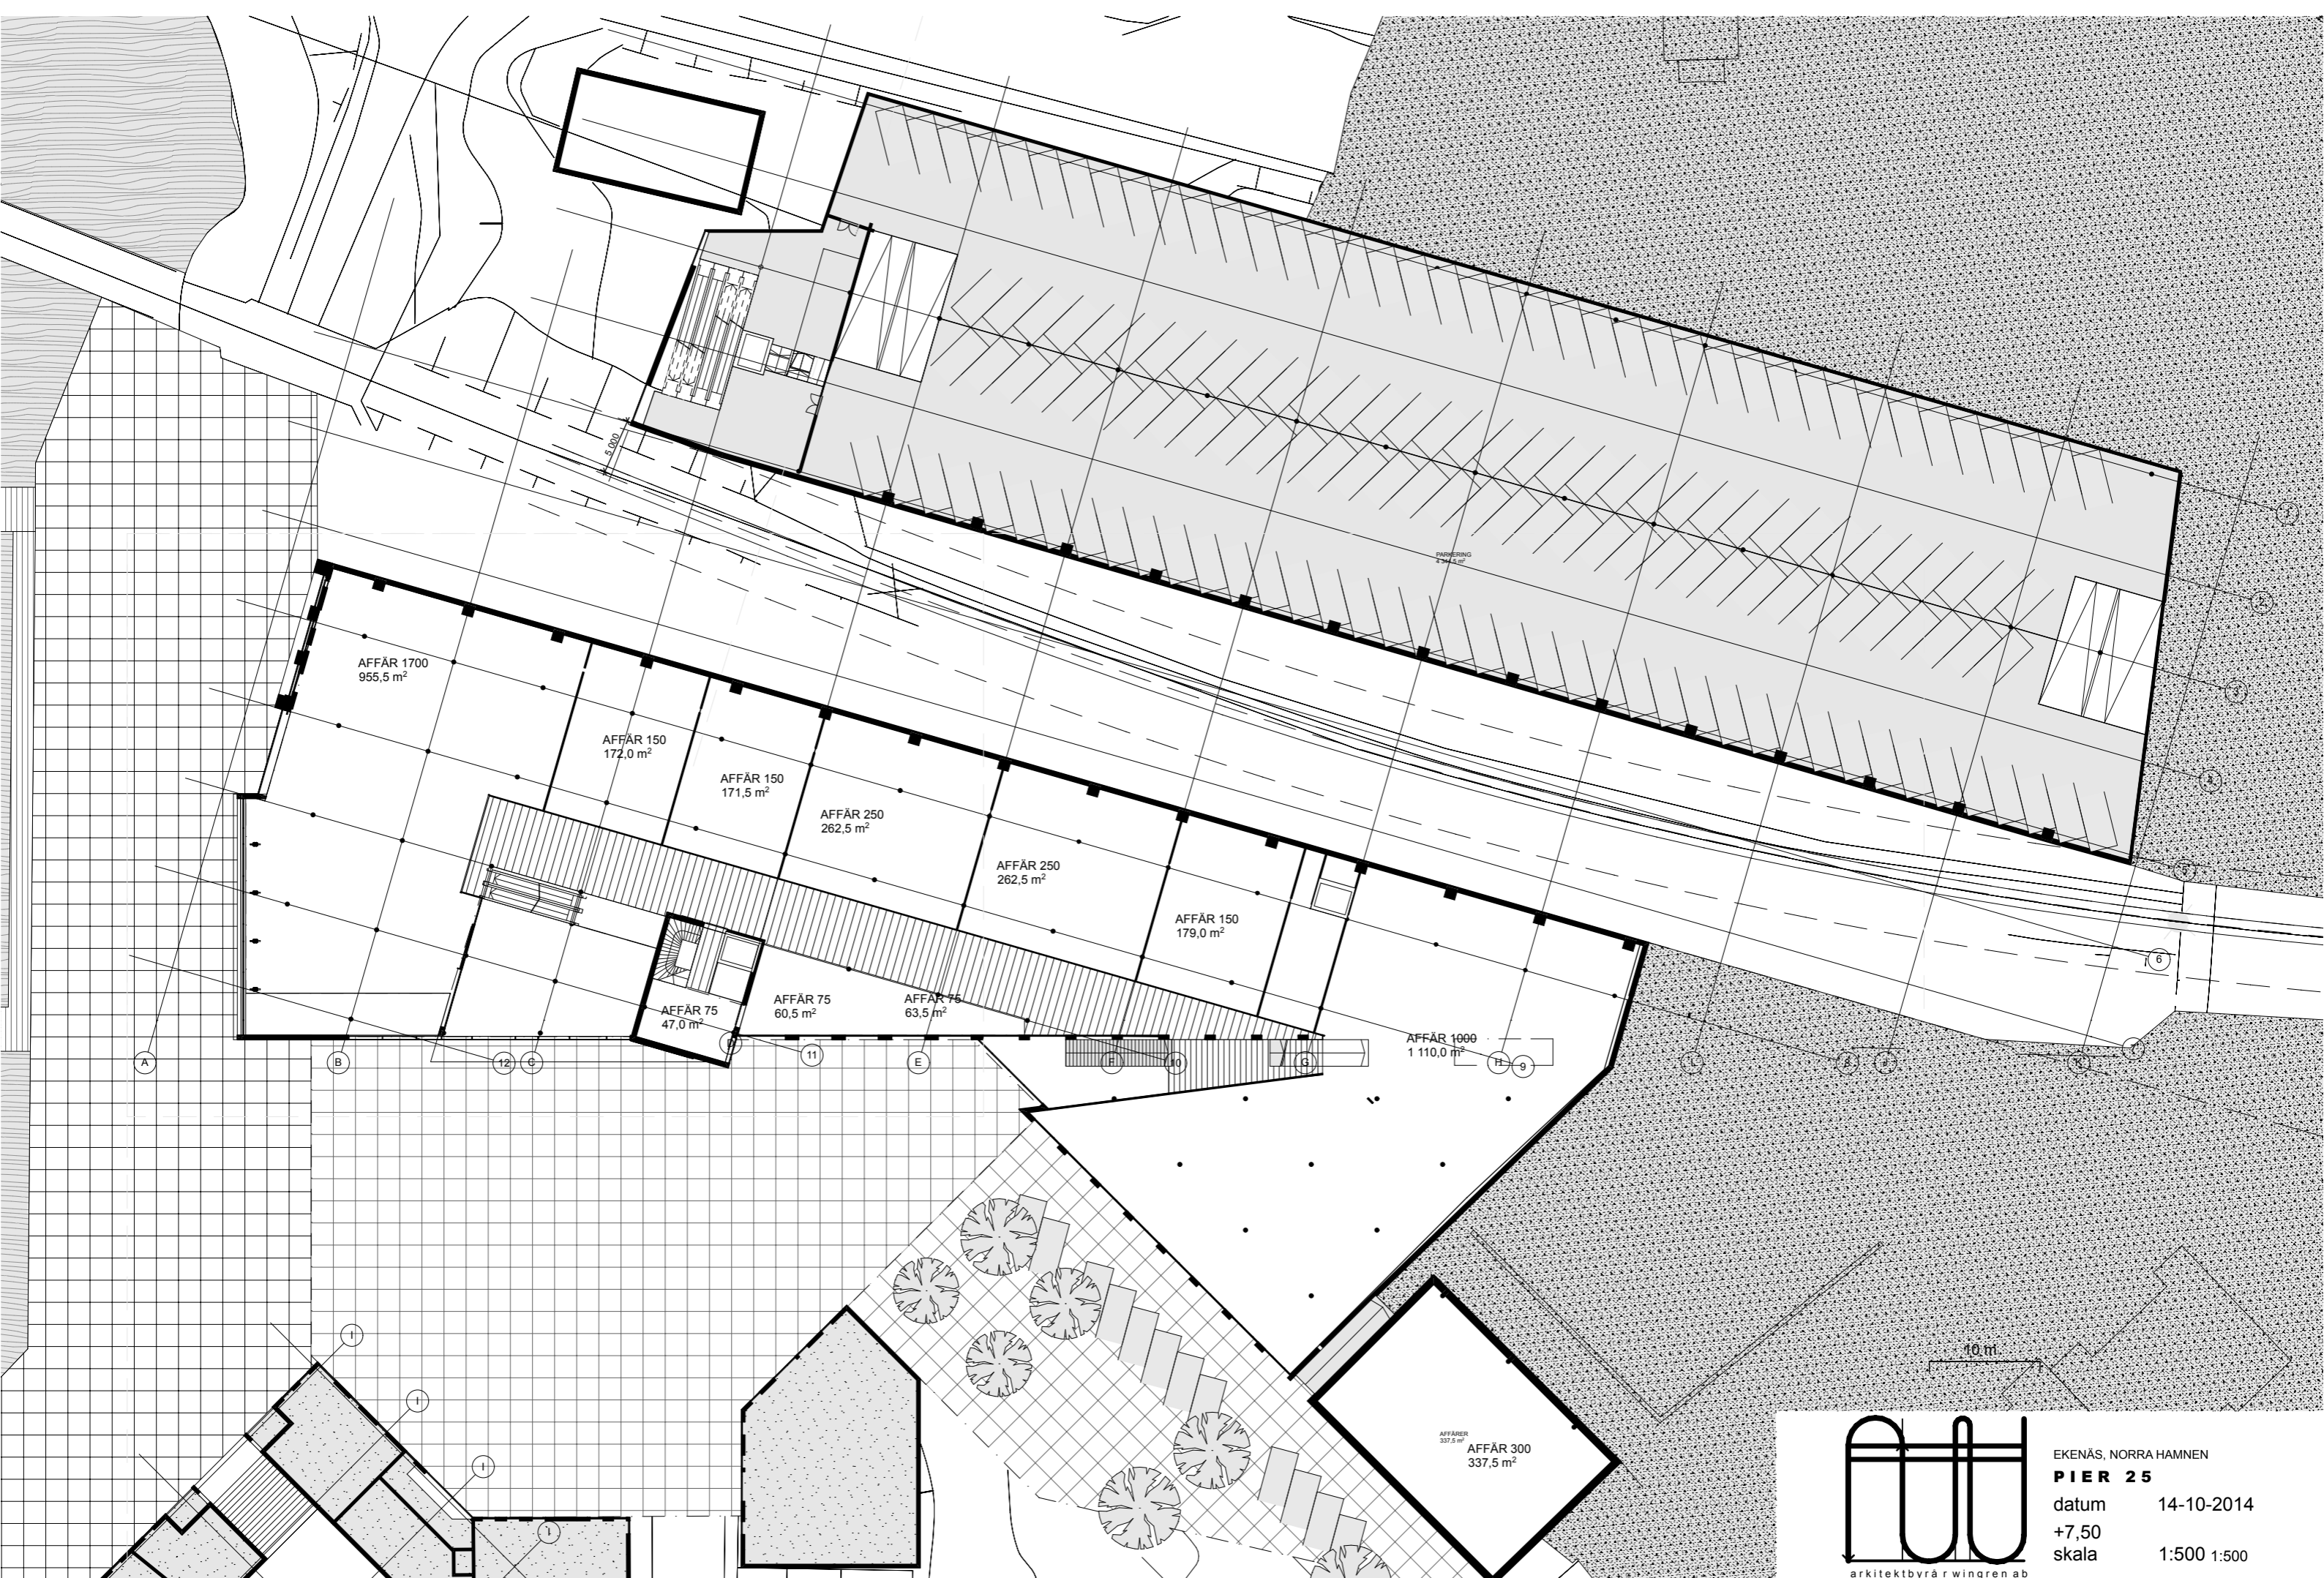

EKENÄS, NORRA HAMNEN
PIER 25
 datum 14-10-2014
 +2,80
 skala 1:500 1:500

arkitektbyrå r wingren ab
 68570 larsmo 06-7285060

EKENÅS, NORRA HAMNEN
PIER 25
 datum 14-10-2014
 +7,50
 skala 1:500 1:500

arkitektbyrå r wingren ab
 68570 larsmo 06-7285060