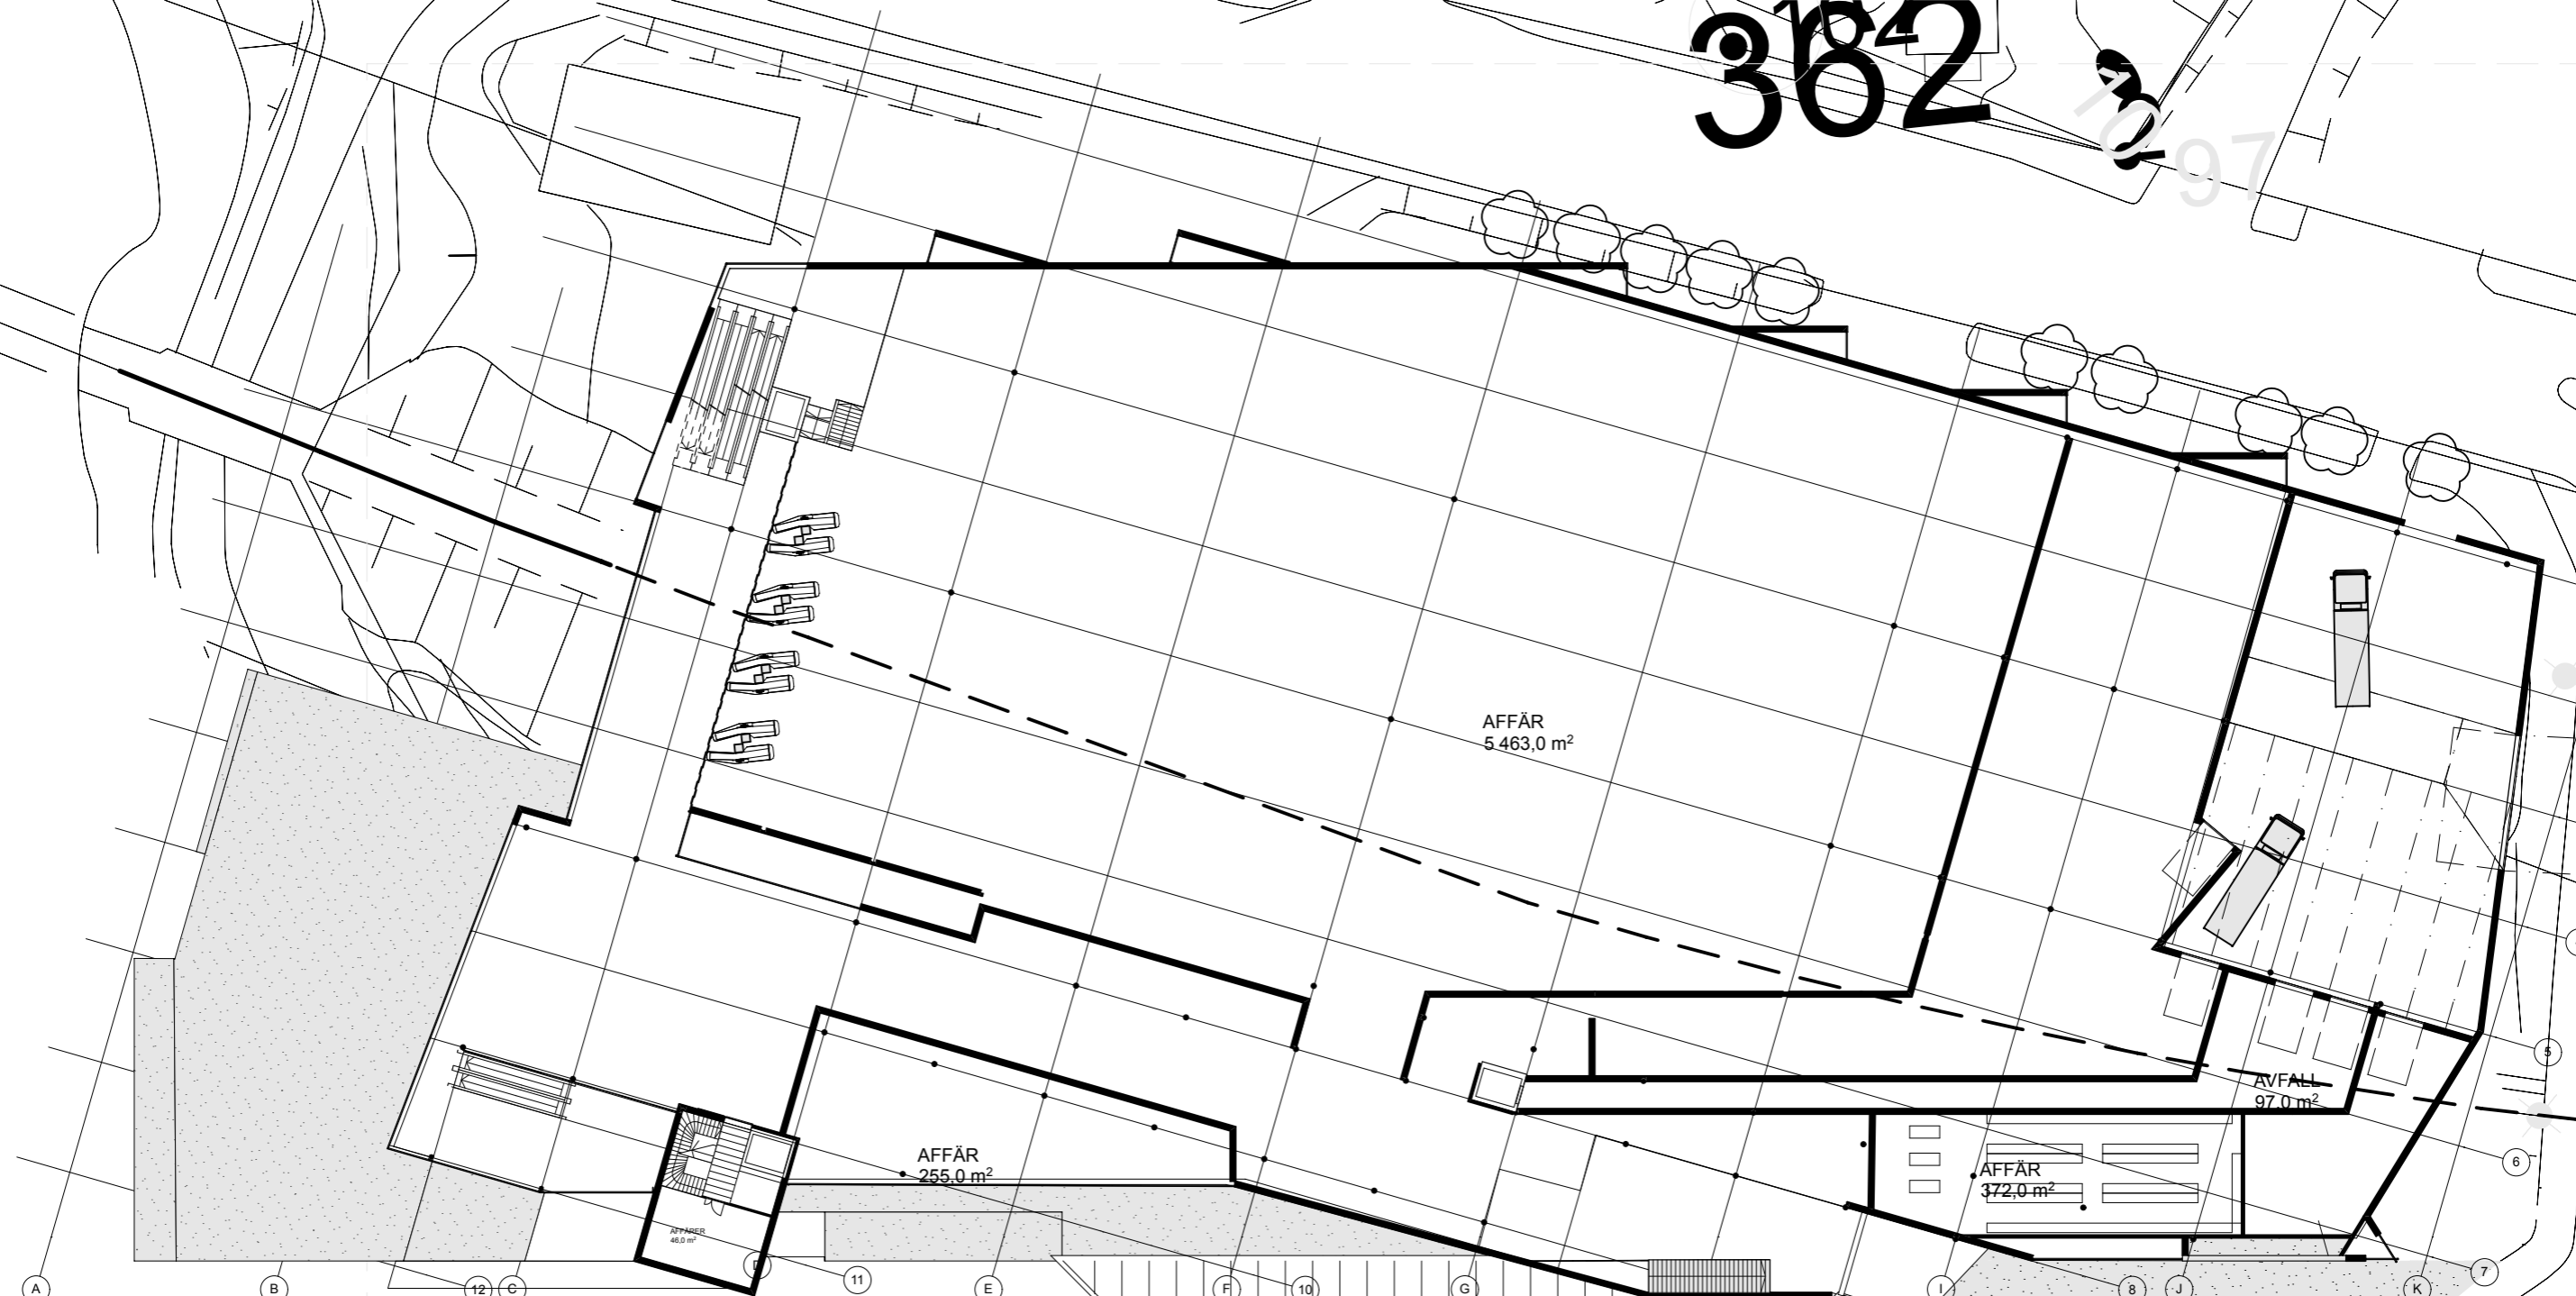

3182

2014-09-17

EKENÅS, NORRA HAMNEN
PIER 25
 datum 14-10-2014
 +11,5
 skala 1:500 1:500

arkitektbyrå r wingren ab
 68570 larsmo 06-7285060

3182

2014-10-14

EKENÅS, NORRA HAMNEN
PIER 25
 datum 14-10-2014
 +16,00
 skala 1:500 1:500