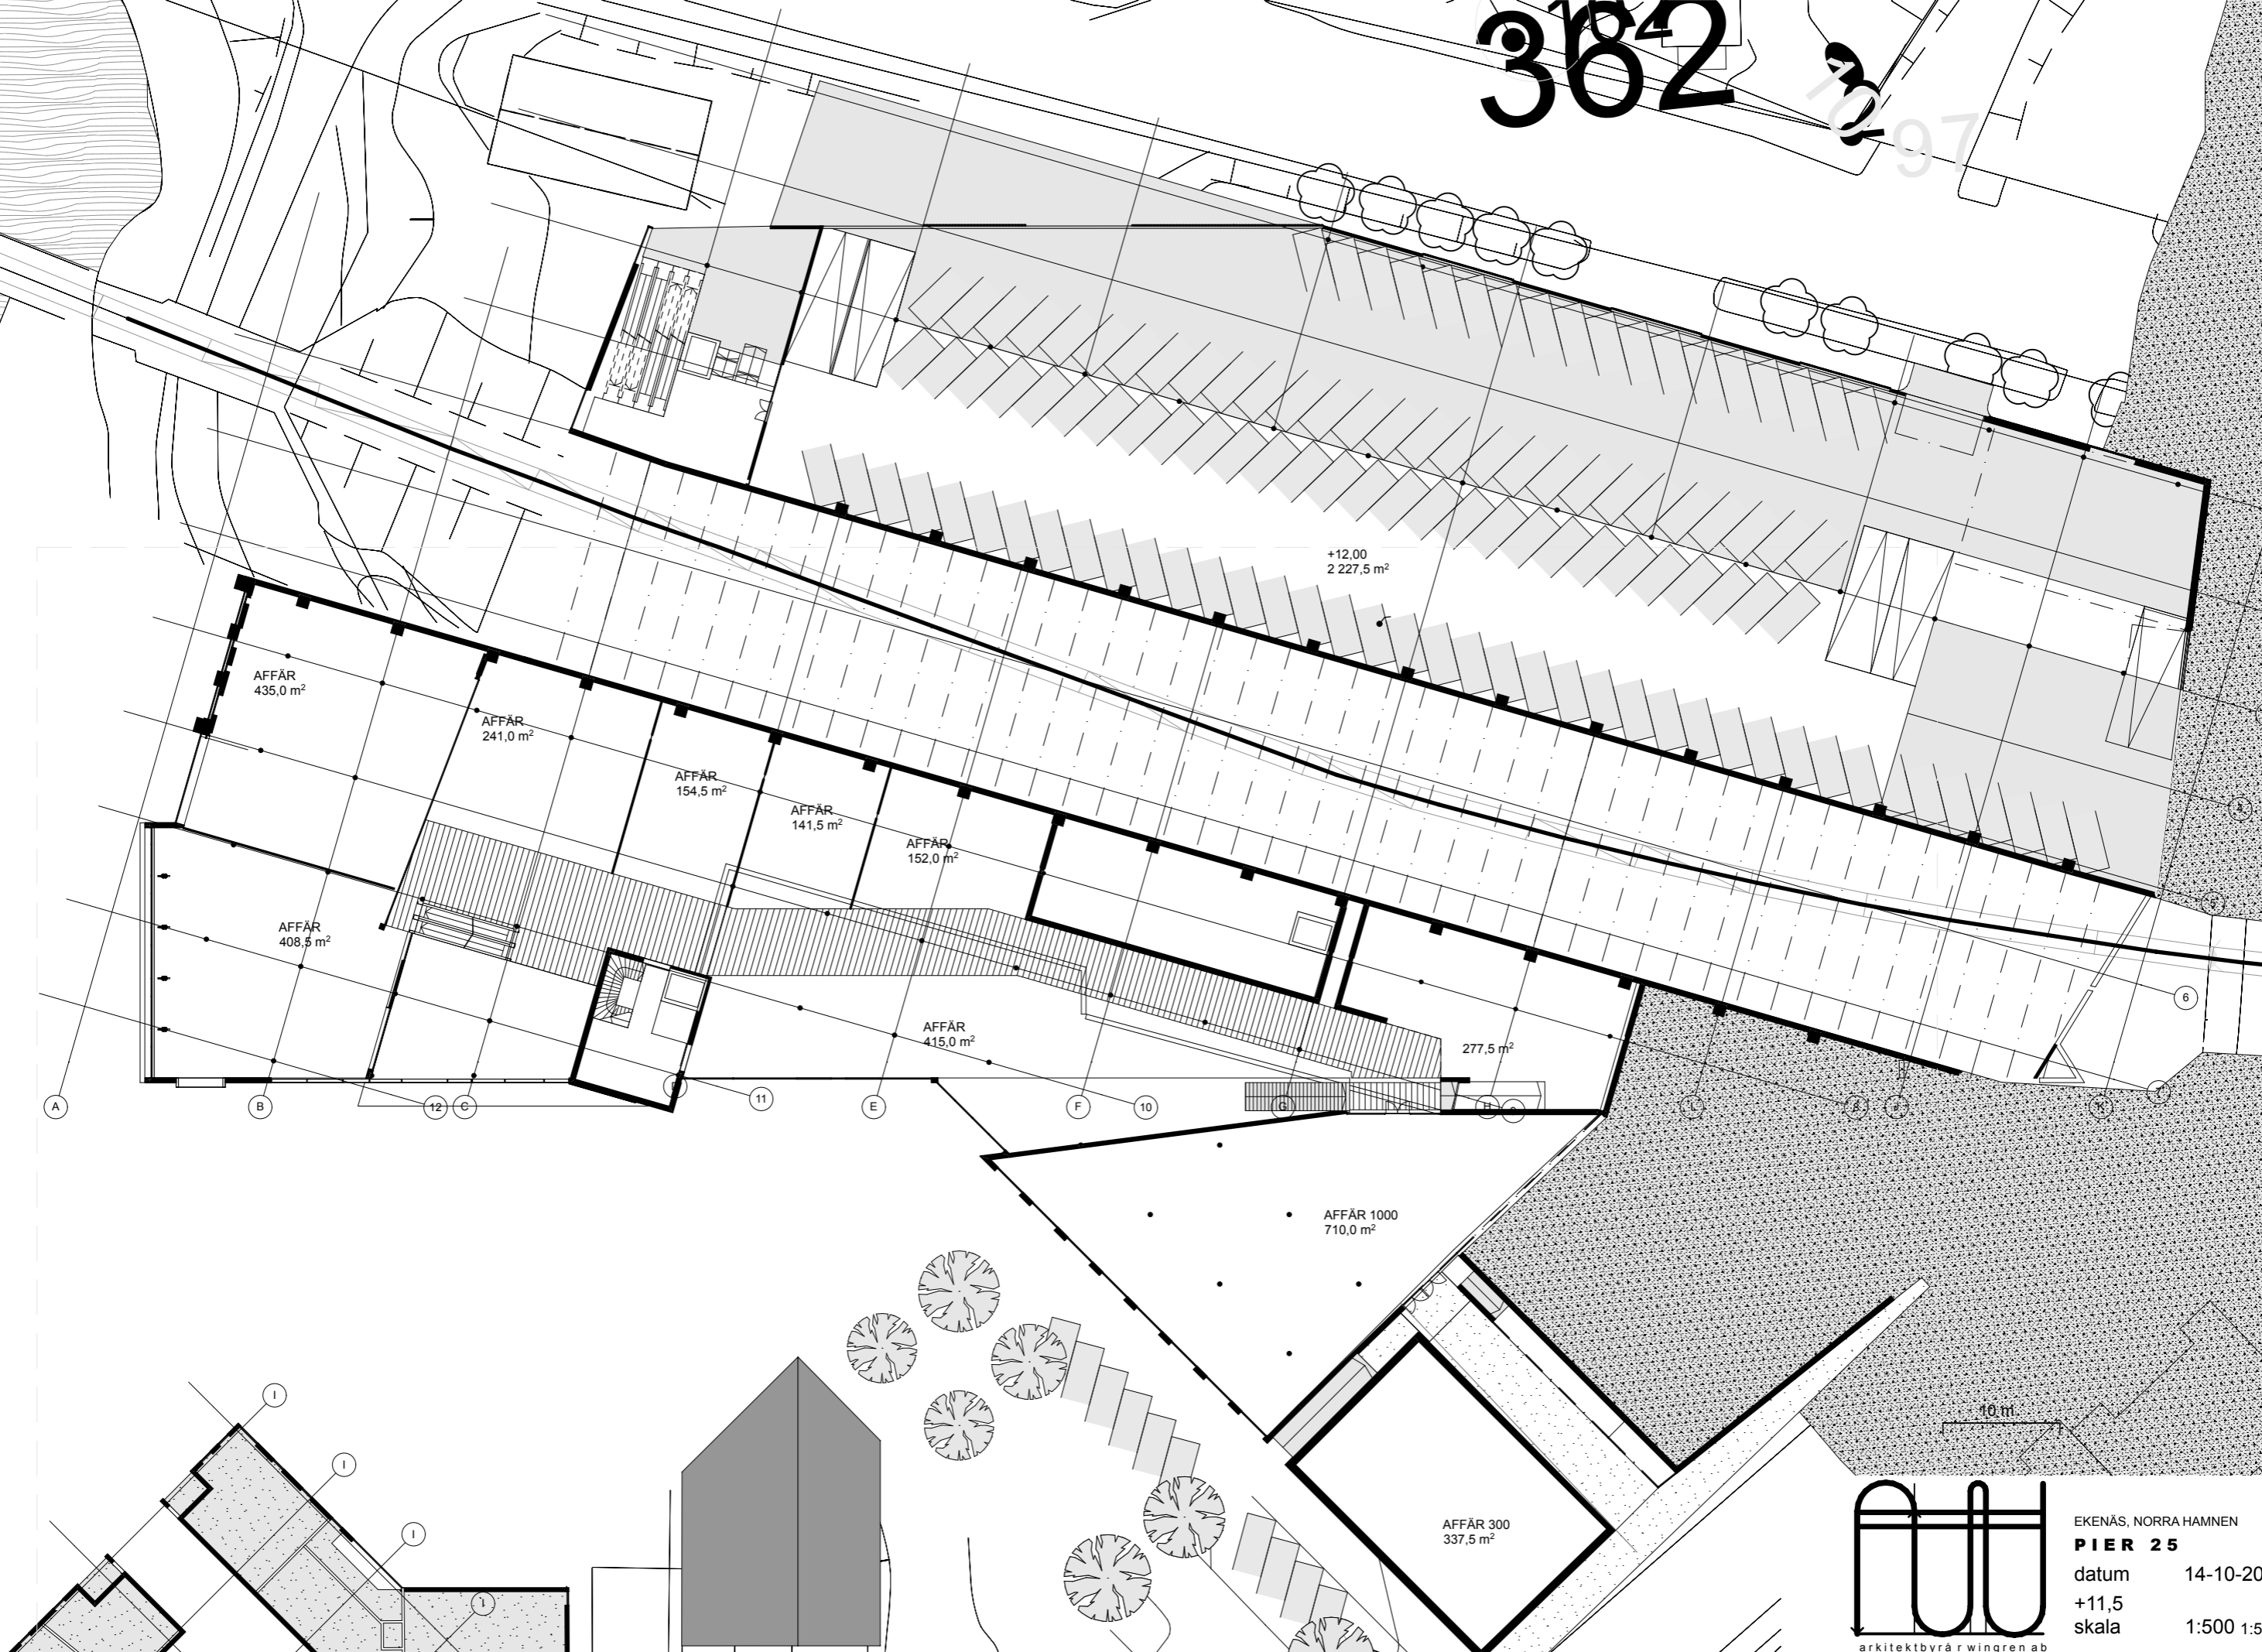

3182

2014-09-17

EKENÅS, NORRA HAMNEN
PIER 25
datum 14-10-2014
+11,5
skala 1:500 1:500

arkitektbyrå r wingren ab
68570 larsmo 06-7285060